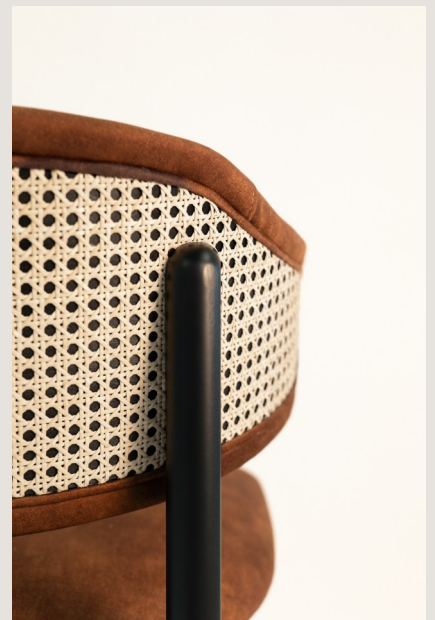

FLORENCE BS

Material

Trä: Bok

11 standardbetser

Stoppad sits och rygg,
stoppad sits och trärygg eller
stoppad sits och rygg med rotting.
Träsits och stoppad rygg,
trärygg och stoppad sits eller
trärygg och stoppad sits med rotting.
Textil, läder eller konstläder
från vårt breda sortiment

cubea

INTERIOR

BEECH STAINED

BLACK STAIN

WALNUT

CHERRY

DARK WALNUT

LIGHT WALNUT